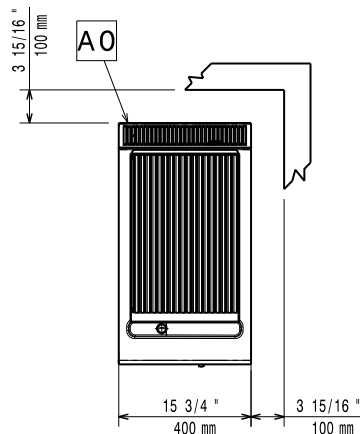

Front

Sida

EQ = Ekvipotentil skruv
G = Gasanslutning

Topp

Gas

Gas, effekt:	371044 (E7GRDLC00)	7 kW
Standardgasleverans		Natural Gas
Gastyp alternativ:		LPG; Naturgas; Stadsgas
Gasintag:		3/4"

Viktig information